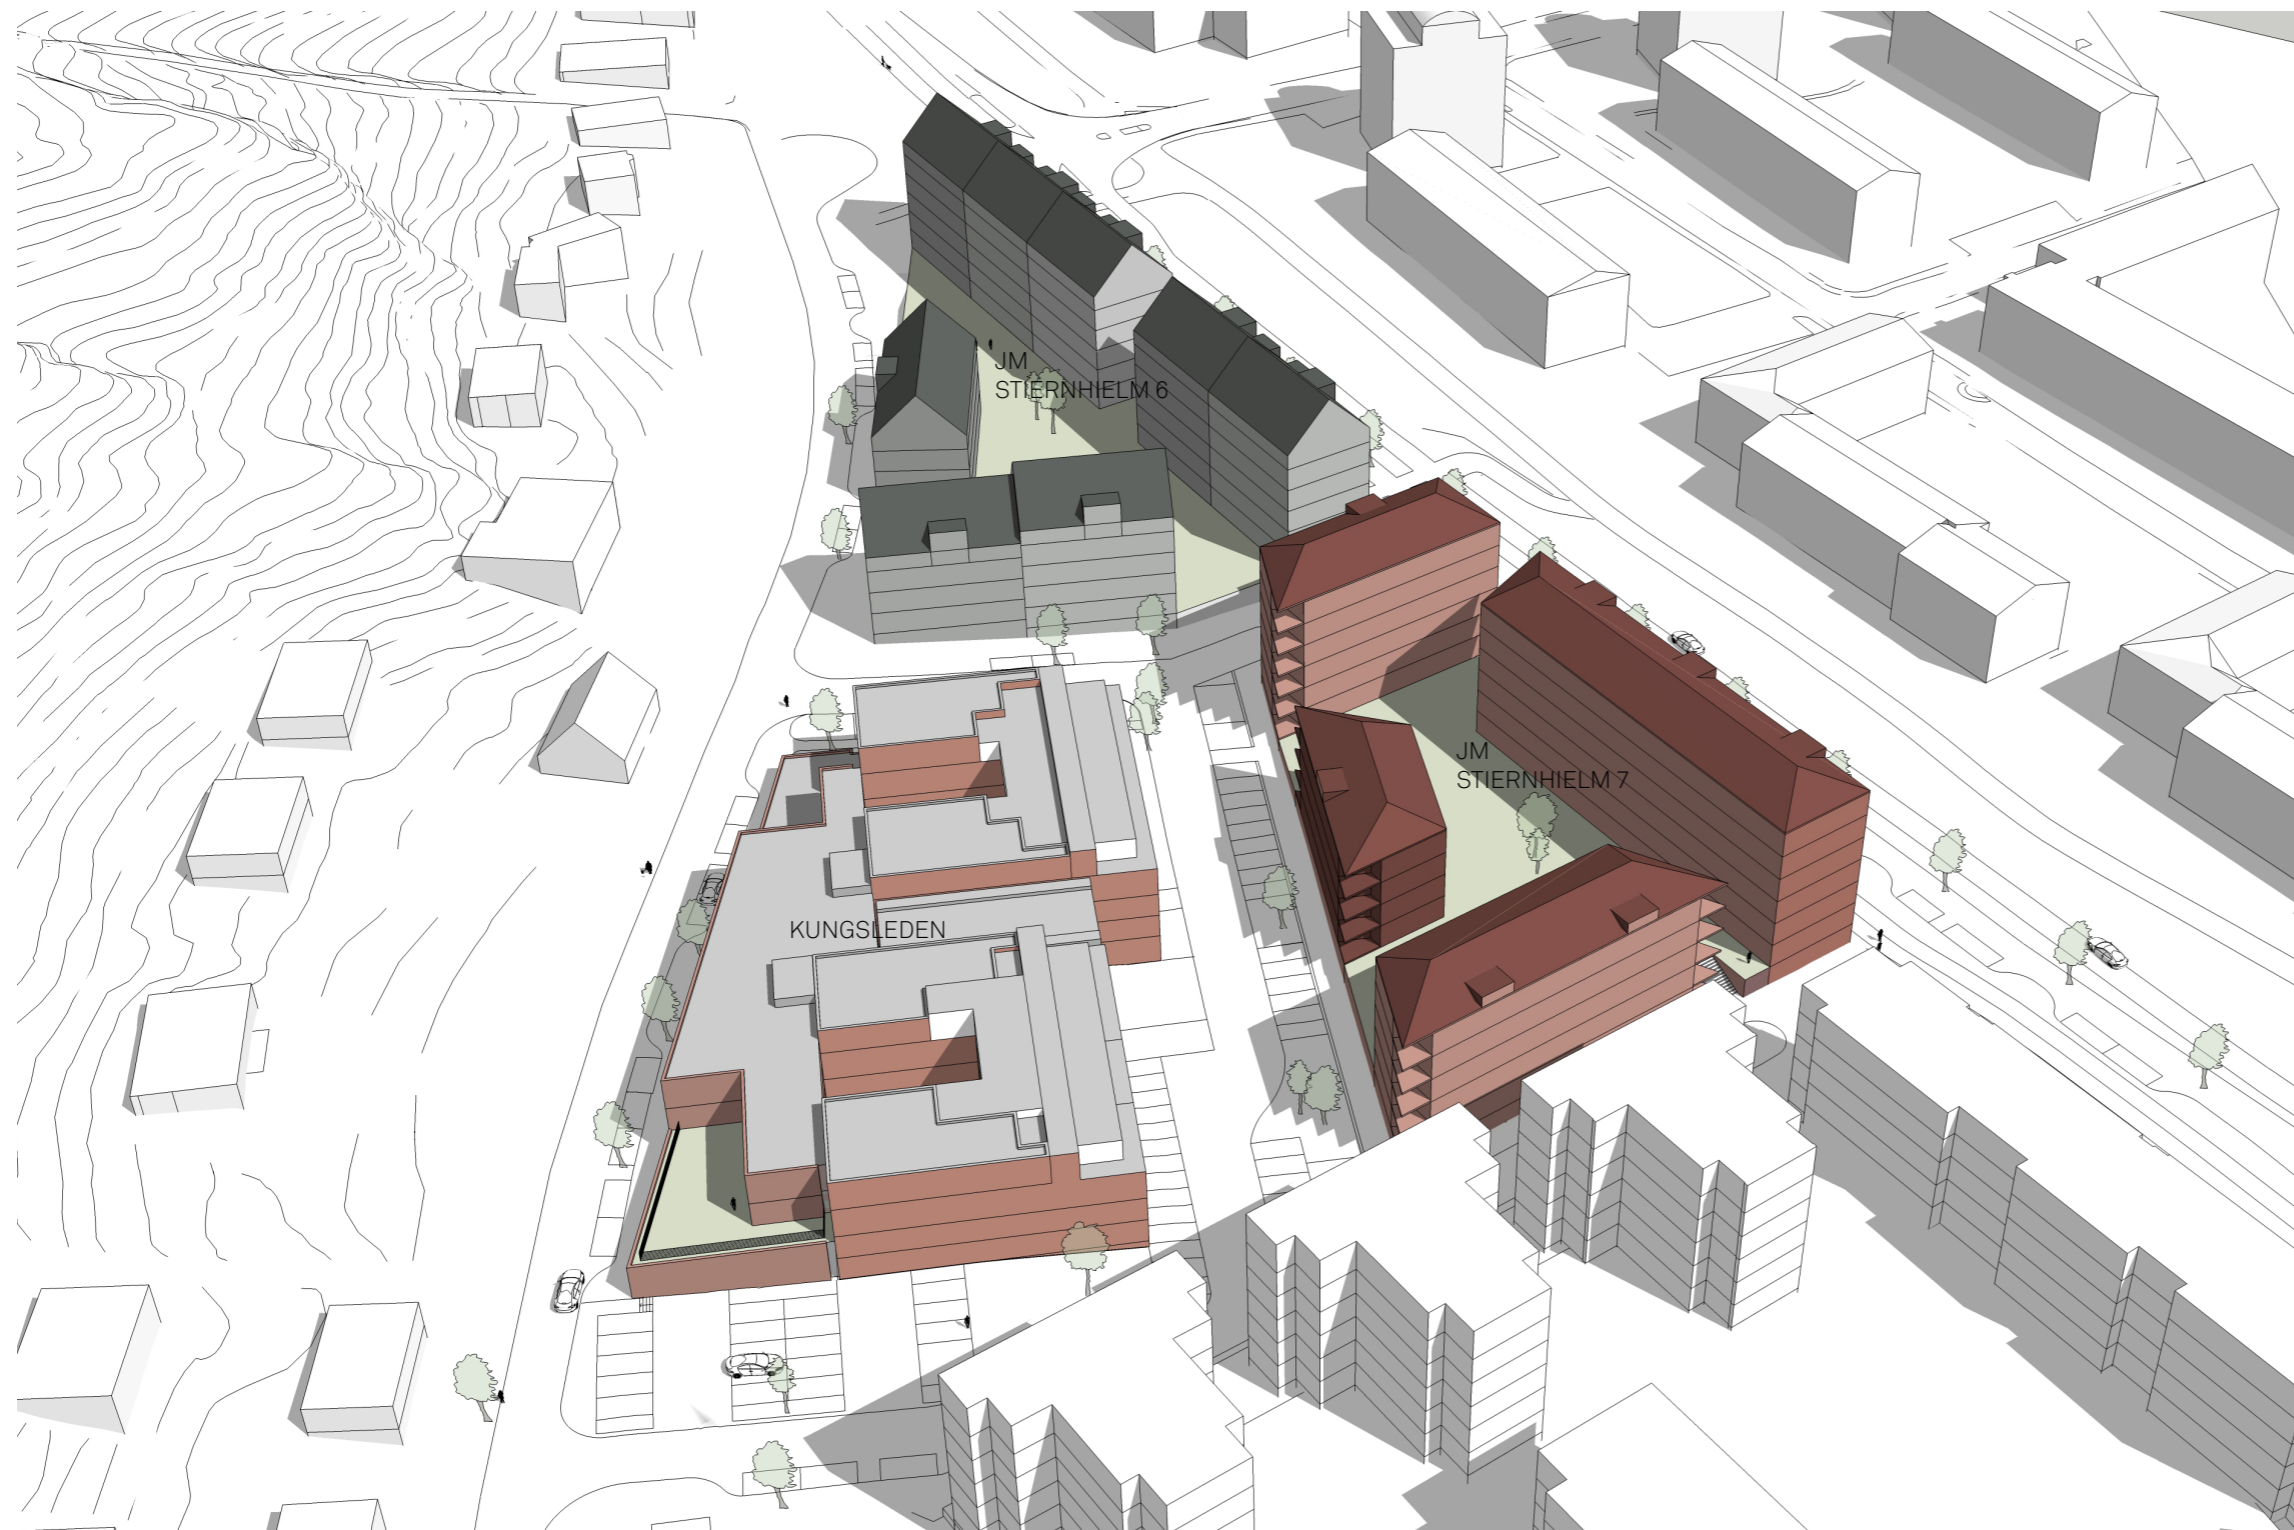

STIERNHIELM 6 OCH 7

SOLSTUDIE 2018.01.09

KUNGSLEDEN

ÖVERSIKT

VY FRÅN OVAN - NORDVÄST (7 JULI 14.00)

KUNGSLEDEN

STIERNHJELM 6 och 7
SOLSTUDIE
2018.01.09

VÅRDAGJÄMNING 20 MARS

9.00

12.00

15.00

MIDSOMMAR 20 JUNI

9.00

12.00

15.00

18.00

20.00

KUNGSLEDEN