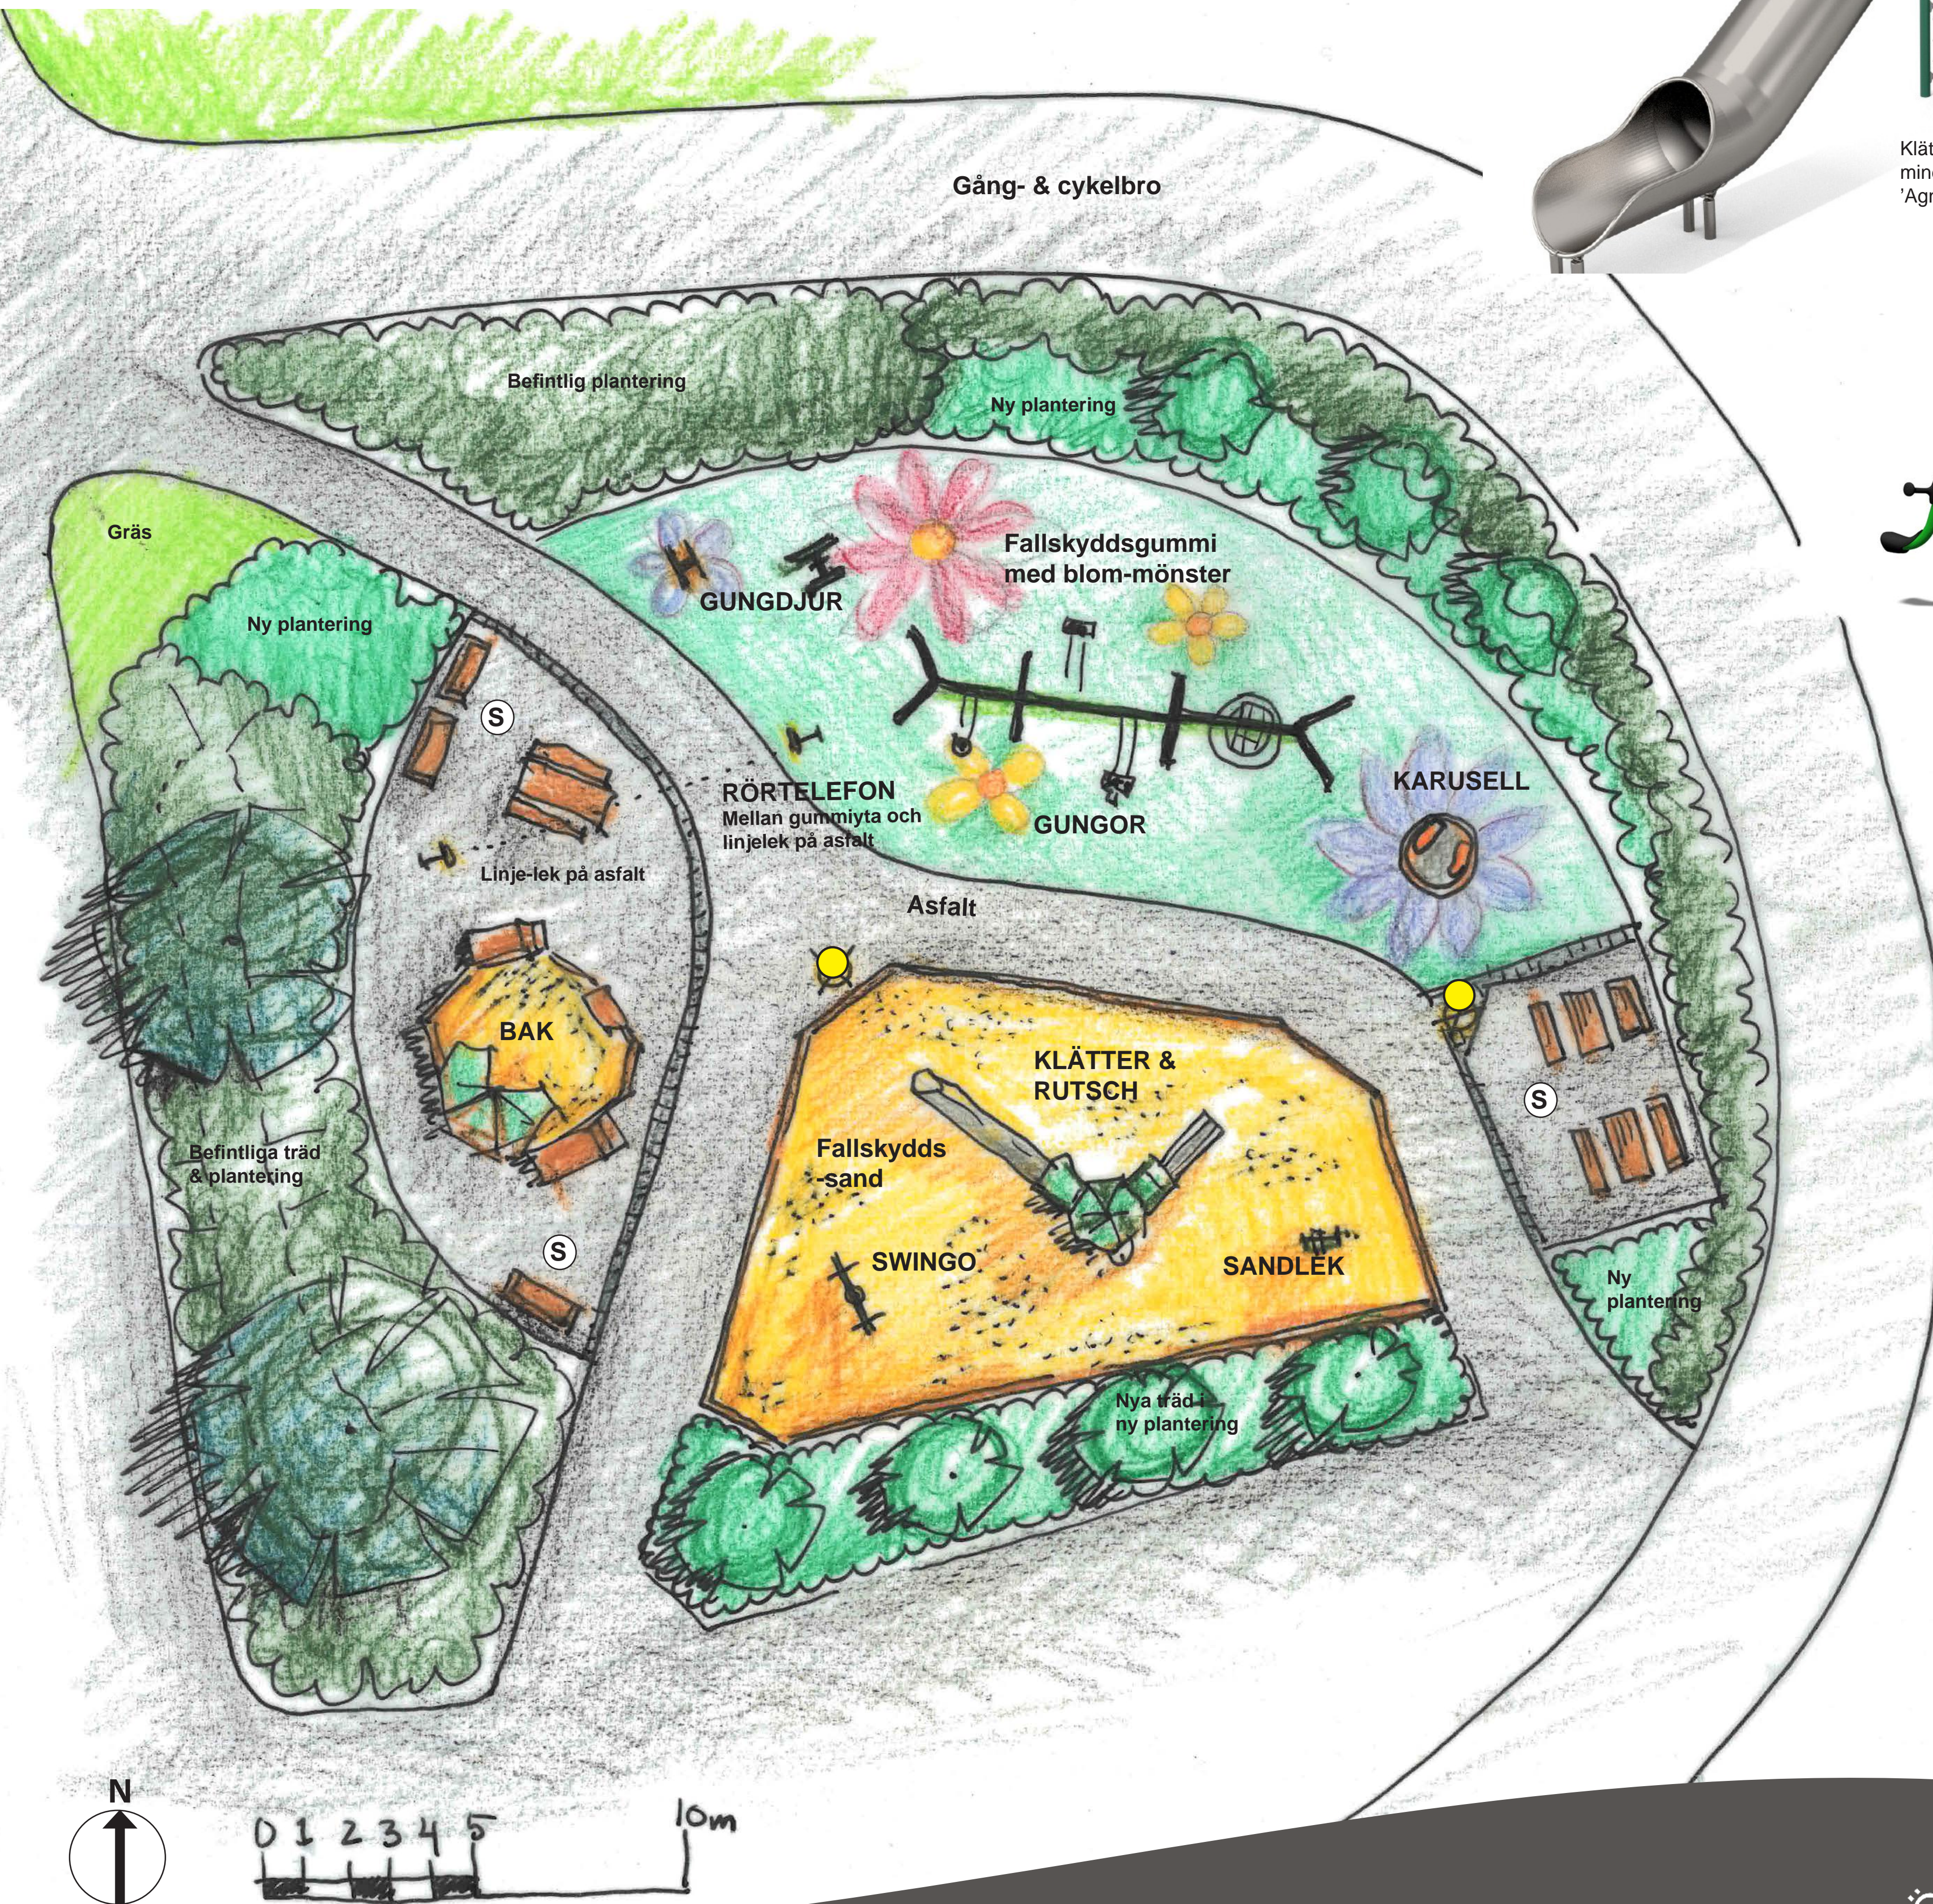

Floraleken

Upprustningsförslag 2024

Lek- & parkutrustning av temat: 'Flora'

Färger: Gul & Grön med inslag av lila

Fallskyddsunderlag: Sand & gummi med blom-mönster

Beskrivning

- Omfördelning entreer & gångstråk asfalteras
- Ny belysning samt park- & lekutrustning
- Plantering av träd & buskar.
- Sittplatser med bord
- Linjelek på asfalt (ej utsatt på skiss)

Ⓢ Sittplatser

● Belysning

5-sits Gungställning med plats för:
Kompis + Baby + gungdäck
'Turo' / Hags

Tillgänglighetsanpassad karusell
'SpinMe' / Hags

Tillgänglighetsanpassad baksandlåda med soltak
'Flora Atacama' / Lappset

Gungdjur
'Prinsy' / Hags

Gungdjur
'Fjäril' / Folklek

Klätterställning med tubrutsch samt
mindre rutsch
'Agne' / Folklek

Snurr & Gunglek
'Swingo' / Hags

Rörtelefon
'Blomma' / Folklek

Sand- & vattenlek
Oolit Skovelhjul sandlek
/Folklek